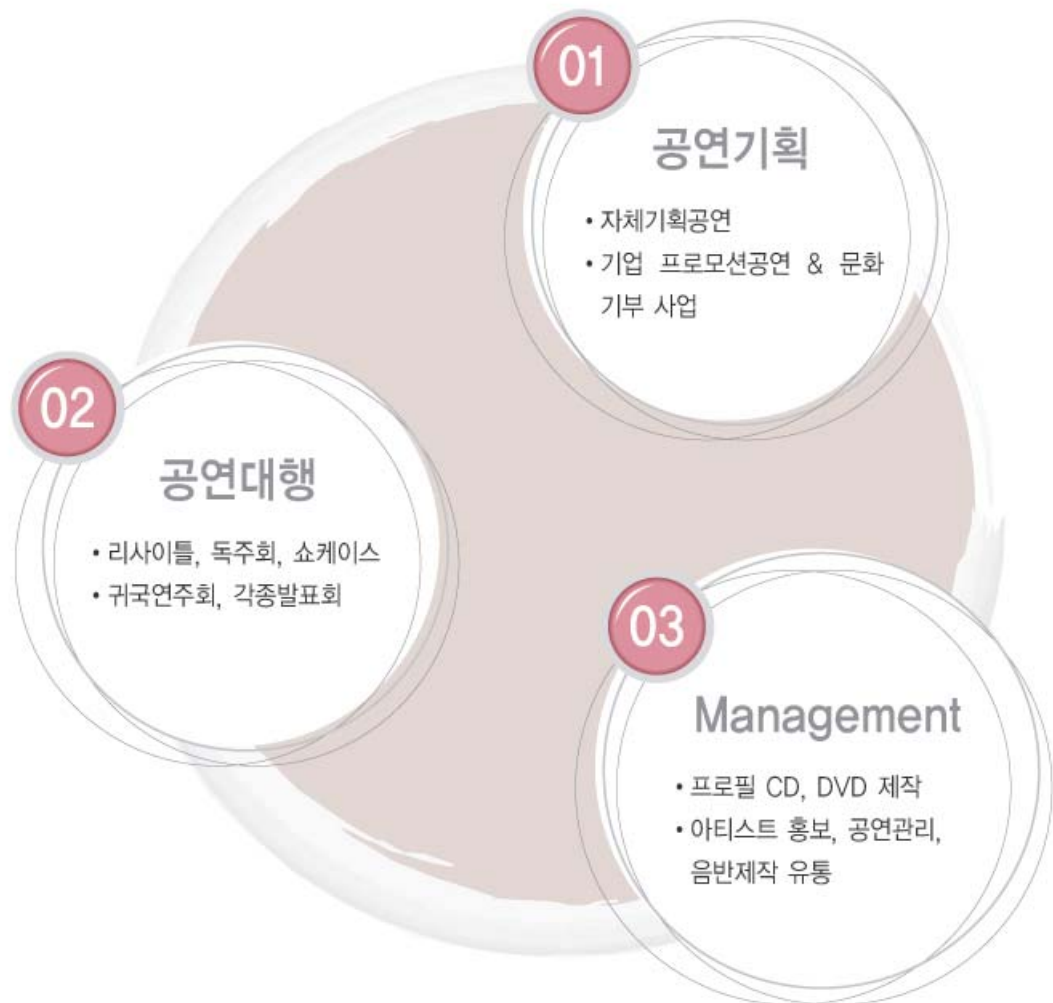

공연사업 안내

공연기획/주관/대행의 모든 것을 Arte에서 제공하며,
뉴미디어 매체를 활용한 홍보의 전문화와 더불어 공연의 마지막까지 함께하여
최고의 공연을 제공해 드릴 것을 약속합니다.